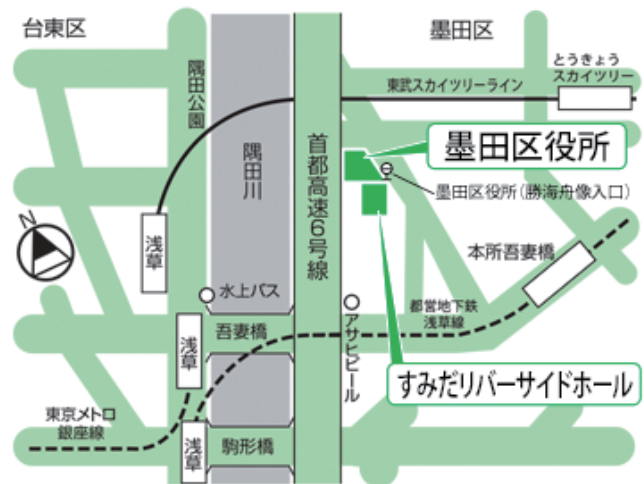

14時～16時15分

(開場 13時30分)《先着50名》

会場

墨田区役所内

ミニシアター (入場料無料)

〒130-8640

東京都墨田区吾妻橋一丁目23番20号

アクセス

●都営地下鉄浅草線 「本所吾妻橋駅」A3出口から5分  
「浅草駅」A5出口から5分

●東京メトロ銀座線 「浅草駅」5番出口から5分  
●東武伊勢崎線 「浅草駅」正面口から5分